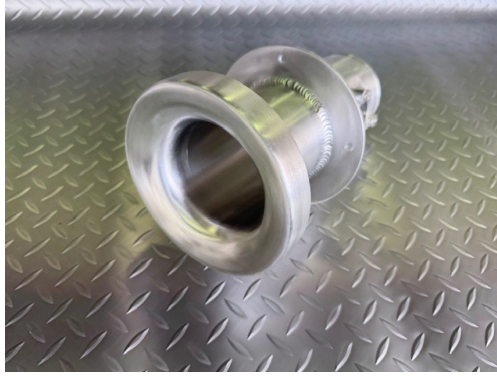

お客様各位

RX8 スーパーインテークBOX仕様変更及び価格改定のご案内

拝啓

皆様におかれましてはますますご清祥のこととお慶び申し上げます。

平素は、弊社の製品をご愛顧いただきましてまことに有難うございます。

このたび、付属のインテークパイプを鋳物製からアルミ製へ変更し軽量化と吸入抵抗の減少を実現いたしました。

※ 鋳物製 (1.43kg) ・アルミ製 (0.6kg) 従来比 **-0.83kg**

つきましては今回の仕様変更に伴い価格改定をさせていただきます

従来の製品に使用していた鋳物製とアルミ製は互換性もございますので単品販売も可能です

皆様には諸事情ご賢察の上、今後とも何卒弊社製品をご愛顧賜りますようお願い申し上げます。

敬具

記

1. 新価格

商品名	新価格
1.NEW SUPER INTEAKE BOX SET FRP (E0-088033-N10)	¥82,000 (税別)
2.NEW SUPER INTEAKE BOX SET CF (E0-088033-N11)	¥100,000 (税別)
3.NEW SUPER INTEAKE BOX INTAKE PIPE (E0-088133-P10)	¥46,000 (税別)